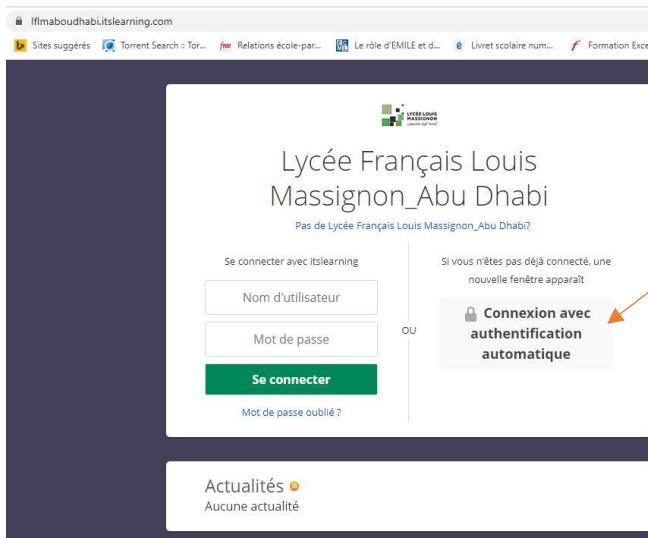

Pas à pas pour se connecter à Itslearning espace élève

Click here

Click here

Enter username given by the teacher

Enter password given by the teacher

Pas à pas to connect to pronote and disconnect...

Click on services externes