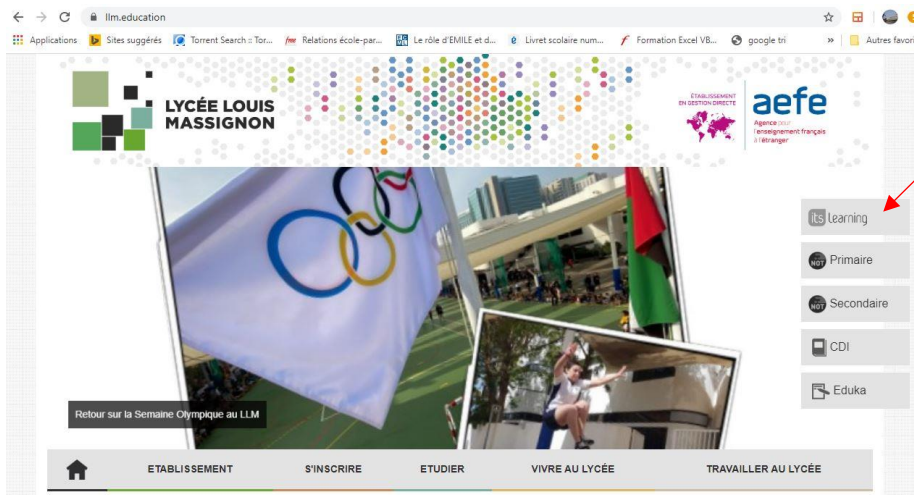

Pas à pas pour se connecter à Itslearning espace élève

Click here

Click here

Enter username given by the teacher

Enter password given by the teacher

Pas à pas to connect to pronote and disconnect...

Click on services externes