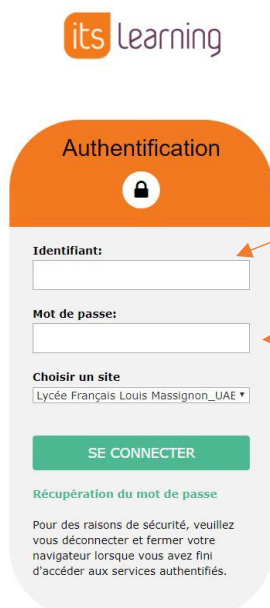

Pas à pas pour se connecter à Itslearning espace élève

Click here

Click here

Enter username given by the teacher

Enter password given by the teacher

Pas à pas to connect to pronote and disconnect...

Click on services externes